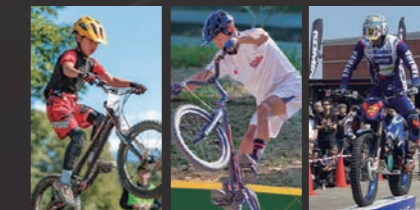

YAMAHA バイクトライアル・自転車トライアル